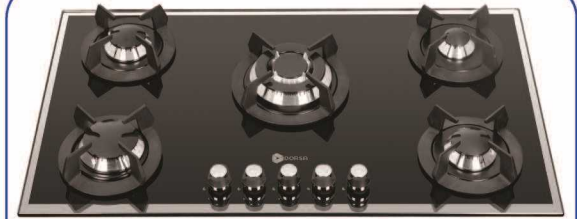

بدنه مشکے شیشه مشکے

بدنه استیل شیشه مشکے

بدنه سفید شیشه سفید

DH1402-70

DG2207-5M

تنوع رنگ بندی: مشکے آینه ای، مشکے طالایے، سفید طالایے

DH1411-80

تنوع رنگ بندی: مشکے ساده، مشکے آینه ای، مشکے طالایے و سفید طالایے