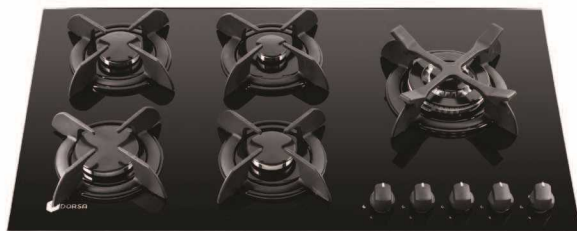

DG 2103-5M

ابعاد : ۸۶/۸ × ۵۲ cm

ابعاد برش : ۸۳/۵ × ۴۹ cm

DG 2103-4

ابعاد : ۶۴ × ۵۲ cm

ابعاد برش : ۶۱ × ۴۹ cm

DG 2103-5R

ابعاد : ۸۶/۸ × ۵۲ cm