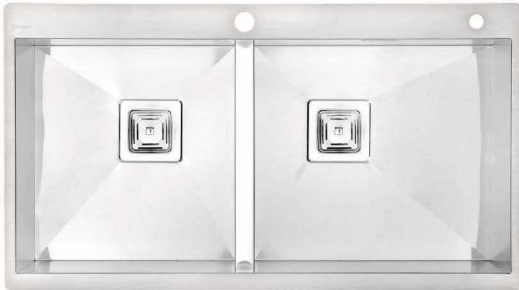

۶۰ ماه گارانتی

Handmade Sink

♦ جنس ورق استنلس استیل درجه یک

♦ ضخامت ورق ۱-۱/۲

بسته بندی سینک، حاوی سیفون می باشد.

NEW

DS 3801-90

ابعاد: ۹۰ × ۵۰ × ۲۰ cm

DS 3801-74

ابعاد: ۷۴ × ۵۰ × ۲۰ cm

جامایج سبد کشویی

جامایج سبد کشویی