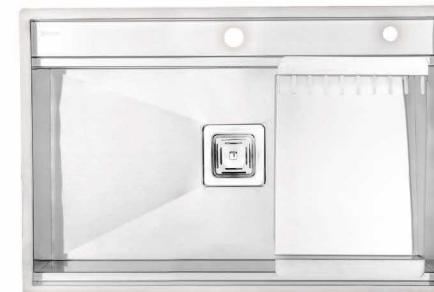

۶۰ ماه گارانتی

♦ قابلیت نصب شیرآبشاری

♦ جنس ورق استنلس استیل درجه یک

♦ ضخامت ورق ۱-۱/۲

بسته بندی سینک، حاوی سیفون می باشد.

Handmade Sink

NEW

DS 3805-104

ابعاد: ۱۰۴ × ۵۰ × ۲۴ cm

DS 3805-90

ابعاد: ۹۰ × ۵۰ × ۲۴ cm

DS 3805-74

ابعاد: ۷۴ × ۵۰ × ۲۴ cm

جامایع میوه شورشیدار جابشقای

جامایع میوه شورشیدار جابشقای

جامایع میوه شورشیدار