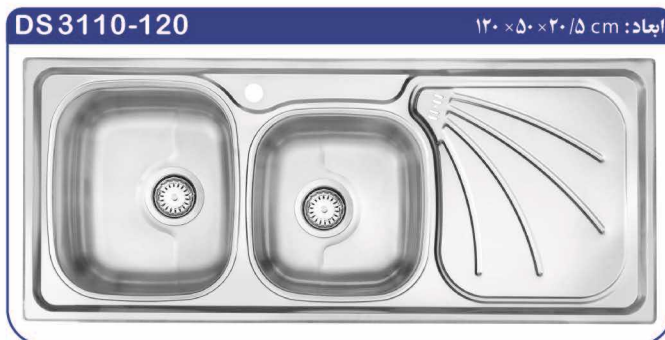

۶۰ ماه گارانتی

♦ دارای نوار PU

♦ جنس ورق استنلس استیل درجه یک - ۳۰۴ براق

♦ ضخامت ورق ۰/۸ - ۰/۷

بسته بندی سینک، حاوی یک عدد سبد پلاستیکی، آب چکان و سیفون می باشد.

سینک فانتزی توکار

NEW

ابعاد: ۱۱۶ × ۵۰ × ۲۱ cm