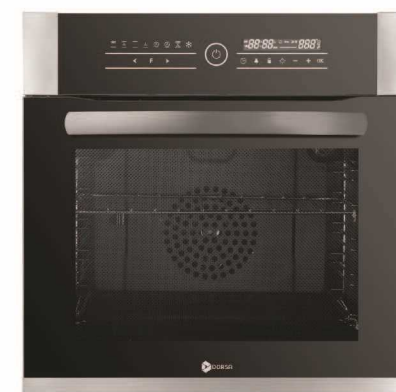

DF4105-65

- قفل کودک
- ۸ برنامه پخت
- شلف ۵ طبقه
- ۴ المنت
- فن خنک کننده
- درب آرام بند
- ظرفیت: ۶۵ لیتر
- ابعاد: ۶۰ × ۶۰ cm
- دستگیره و پیشبند

- کلید تمام دیجیتال لمسه
- ابعاد برش: ارتفاع ۵۹- عرض ۵۶ سانتی متر
- نما: شیشه‌ای - استیل شیشه‌ای
- دارای شلف استیک پز
- دو عدد سینی پخت و پز
- ریل تلسکوپی
- حسگر پخت
- شیشه میان دودی

- عایق حرارتی با استفاده از الیاف سرامیک
- جوجه گردان با قابلیت تغییر جهت
- پخت ویز تارت و شیرینی (Blind baking)
- سیستم یخ زدایی (Defrosting)
- فن گردش هوای گرم داخل فر
- پوشش لعابی و امکان نظافت آسان
- قابلیت کارکرد در نوسانات برق شهری
- شیشه درب فر نشکن و سه لایه

DF 4105-65