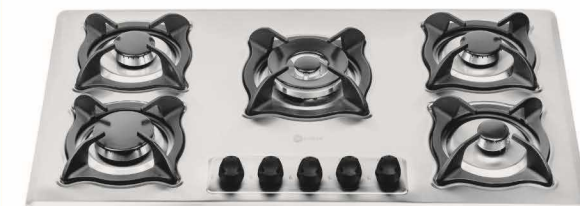

ابعاد : ۸۶ × ۵۰/۱ cm

ابعاد برش : ۸۲/۳ × ۴۷ cm