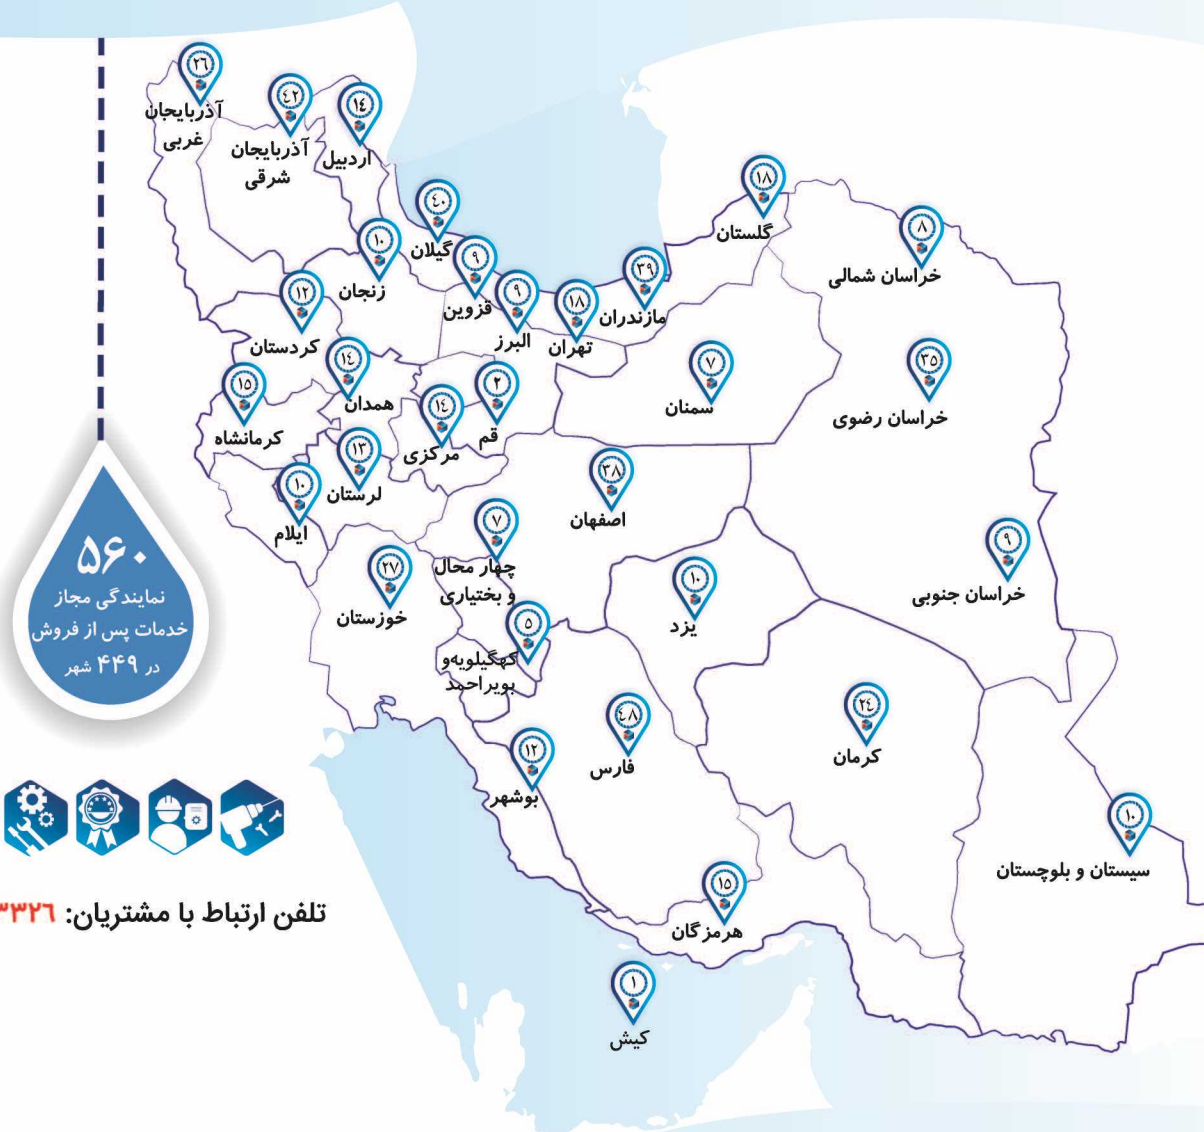

شبکه گسترده خدمات پس از فروش

۵۶۰
نمایندگی مجاز
خدمات پس از فروش
در ۴۴۹ شهر

تلفن ارتباط با مشتریان: ۰۲۱-۴۳۳۲۶