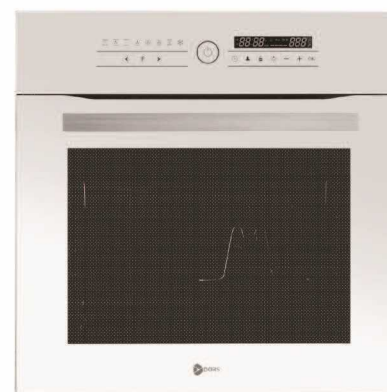

DF4105-65

- قفل کودک
- ۸ برنامه پخت
- شلف ۵ طبقه
- ۴ المنت
- فن خنک کننده
- درب آرام بند
- ظرفیت: ۶۵ لیتر
- ابعاد: ۶۰ × ۶۰ cm
- دستگیره و پیشبند

- کلید تمام دیجیتال لمسه
- ابعاد برش: ارتفاع ۵۹- عرض ۵۶ سانتی متر
- نما: شیشه‌ای - استیل شیشه‌ای
- دارای شلف استیک پز
- دو عدد سینی پخت و پز
- ریل تلسکوپی
- حسگر پخت
- شیشه میان دودی

- عایق حرارتی با استفاده از الیاف سرامیک
- جوجه گردان با قابلیت تغییر جهت
- پخت ویز تارت و شیرینی (Blind baking)
- سیستم یخ زدایی (Defrosting)
- فن گردش هوای گرم داخل فر
- پوشش لعابی و امکان نظافت آسان
- قابلیت کارکرد در نوسانات برق شهری
- شیشه درب فر نشکن و سه لایه

DF 4105-65