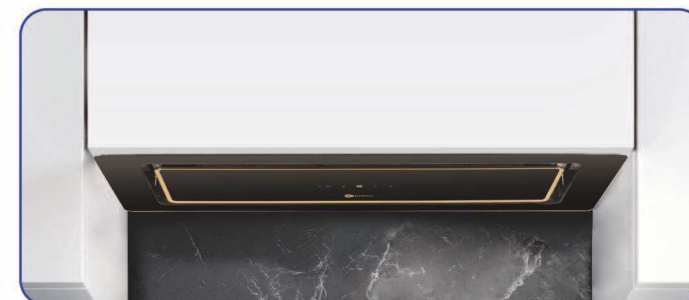

DH1407-80 ابعاد برش: ۲۶ × ۲۶ cm

DH1407-60 ابعاد برش: ۲۶ × ۵۶ cm

DH1408-70 ابعاد برش: ۲۵ × ۴۱/۶ cm

DH1409-80 ابعاد برش: ۲۶ × ۷۶/۵ cm

نام محصول	یونش رنگ بدنه	موتور	نوع کلید	قدرت مکش m³/h	میزان صدا db	نوع لامپ	قطر خروجی هوا (mm)	صفحه کلید تایپر دار	ریموت	جک گازی	مگنت قفل کن درب	نمایشگر دماسنج محیط	حسگر خودکار دما	حسگر خودکار بو	قابلیت کارکردن نوسان برق شهری	فیلتر گرومینگ قابل شستشو
DH1410	رنگه الکترواستاتیک	موتور توربو-۴ دور فلزی	عملکرد هود با حرکت دست	۹۰۰	۴۵-۵۵	SMD (12V/1W)	۱۲۰	✓	✓	✓	✓	✓	—	✓	✓	
DH1411	رنگه الکترواستاتیک	موتور توربو-۴ دور فلزی	دیجیتال لمسه	۹۰۰	۴۵-۵۵	SMD (12V/1W)	۱۲۰	✓	✓	✓	✓	—	—	—	✓	
DH1412	رنگه الکترواستاتیک	موتور توربو-۴ دور فلزی	دیجیتال کنترل سرعت لمسه	۹۰۰	۴۵-۵۵	SMD (12V/1W)	۱۲۰	—	✓	✓	✓	✓	✓	✓	✓	