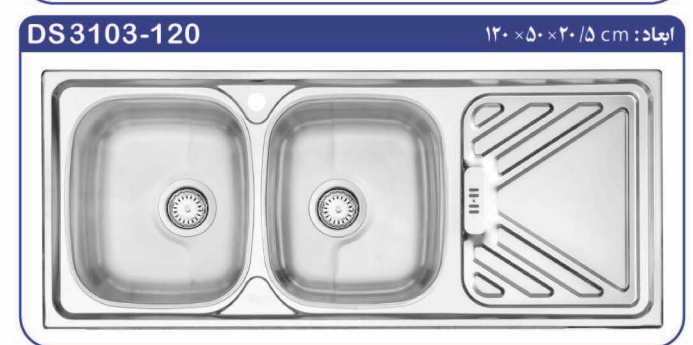

آبچکان رولے

جامایع

۶۰ ماه گارانتی

♦ دارای نوار PU

♦ جنس ورق استنلس استیل درجه یک - ۳۰۴ براق

♦ ضخامت ورق ۰/۸ - ۰/۷

بسته بندی سینک، حاوی یک عدد سبد پلاستیکی، آب چکان و سیفون می باشد.

سینک فانتزی توکار