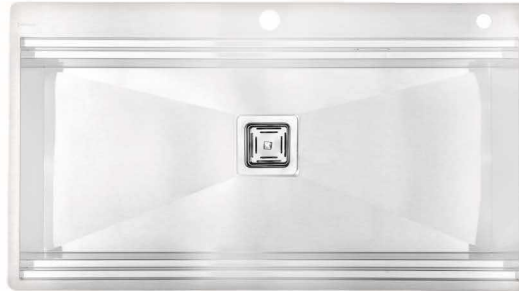

NEW

DS 3803-104

ابعاد: ۱۰۴ × ۵۰ × ۲۵ cm

DS 3803-90

ابعاد: ۹۰ × ۵۰ × ۲۵ cm

DS 3803-74

ابعاد: ۷۴ × ۵۰ × ۲۵ cm

جامایع آبچکان رولے لگن کشویے میوه شور