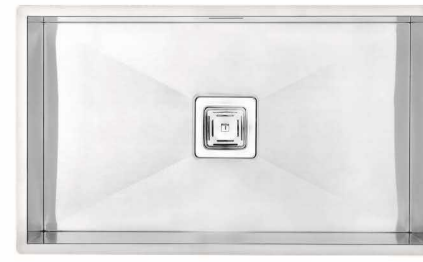

DG 2400- 2

ابعاد : ۳۲ × ۵۱ cm  
ابعاد برش : ۲۸/۲ × ۴۷ cm

۶۰ ماه گارانتی

Handmade Sink

جنس ورق استنلس استیل درجه یک

ضخامت ورق ۱-۱/۲

بسته بندی سینک، حاوی سیفون می باشد.

NEW

DS 3800-90 ابعاد: ۹۰×۴۴×۲۰ cm

DS 3800-74 ابعاد: ۷۴×۴۴×۲۰ cm

DS 3800-70 ابعاد: ۷۰×۴۰×۲۰ cm

DS 3800-40 ابعاد: ۴۰×۴۰×۲۰ cm

سبد کشویی

سبد کشویی

میوه شور

۶۰ ماه گارانتی