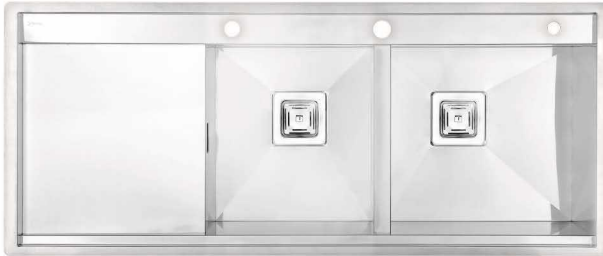

تخته برش

میوه شور

آبچکان رولے

جامایع

تخته برش

میوه شور

آبچکان رولے

جامایع