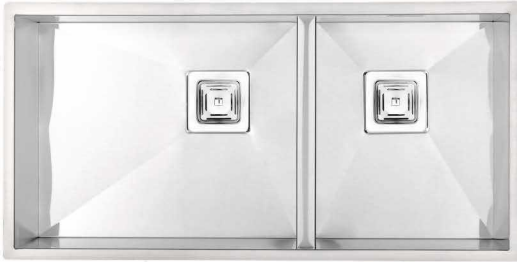

سبد کشویی

سبد کشویی

میوه شور