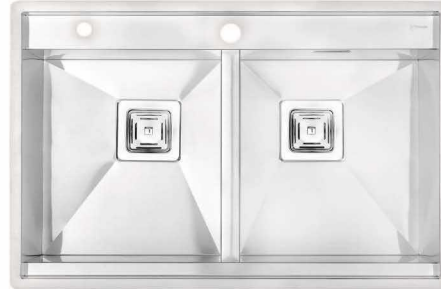

♦ جنس ورق استنلس استیل درجه یک

♦ ضخامت ورق ۱-۱/۲

بسته بندی سینک، حاوی سیفون می باشد.

NEW

DS 3804-90

ابعاد: ۹۰ × ۵۰ × ۲۵ cm

DS 3804-74

ابعاد: ۷۴ × ۵۰ × ۲۵ cm