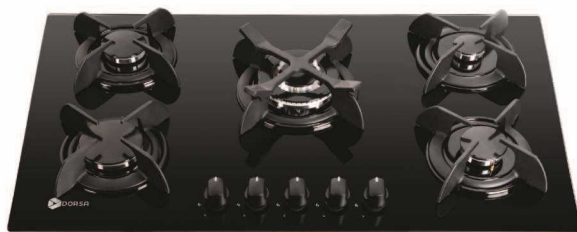

ابعاد : ۸۶/۸ × ۵۲ cm

ابعاد برش : ۸۳/۵ × ۴۹ cm

DG 2103-4