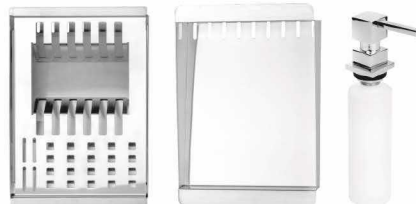

ابعاد: ۱۰۴ × ۵۰ × ۲۴ cm

DS 3805-90

ابعاد: ۹۰ × ۵۰ × ۲۴ cm

DS 3805-74

ابعاد: ۷۴ × ۵۰ × ۲۴ cm

جامایع میوه شورشیدار جابشقای

جامایع میوه شورشیدار جابشقای

جامایع میوه شورشیدار

۶۰ ماه گارانتی

Handmade Sink

♦ جنس ورق استنلس استیل درجه یک

♦ ضخامت ورق ۱-۱/۲

بسته بندی سینک، حاوی سیفون اتوماتیک می باشد.

NEW

DS 3806-120

ابعاد: ۱۲۰ × ۵۰ × ۲۳ cm