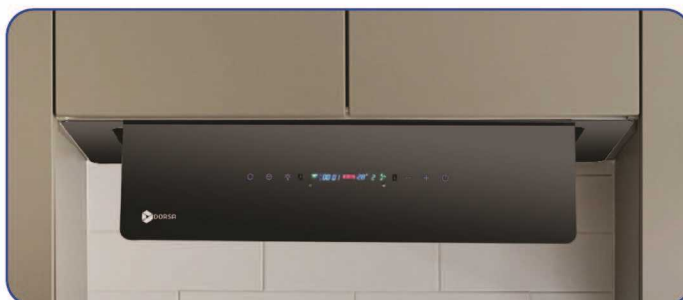

DH1407-80 ابعاد برش: ۲۶ × ۲۶ cm

DH1407-60 ابعاد برش: ۲۶ × ۵۶ cm

DH1408-70 ابعاد برش: ۲۵ × ۴۱/۶ cm

DH1409-80 ابعاد برش: ۲۶ × ۷۶/۵ cm

نام محصول	یونش رنگ بدنه	موتور	نوع کلید	قدرت مکش m³/h	میزان صدا db	نوع لامپ	قطر خروجی هوا (mm)	صفحه کلید تایپر دار	ریموت	جک گازی	مگنت قفل کن درب	نمایشگر دماسنج محیط	حسگر خودکار دما	حسگر خودکار بو	قابلیت کارکردن نوسان برق شهری	فیلتر گرومینگ قابل شستشو
DH1410	رنگه الکترواستاتیک	موتور توربو-۴ دور فلزی	عملکرد هود با حرکت دست	۹۰۰	۴۵-۵۵	SMD (12V/1W)	۱۲۰	✓	✓	✓	✓	✓	—	✓	✓	
DH1411	رنگه الکترواستاتیک	موتور توربو-۴ دور فلزی	دیجیتال لمسه	۹۰۰	۴۵-۵۵	SMD (12V/1W)	۱۲۰	✓	✓	✓	✓	—	—	—	✓	
DH1412	رنگه الکترواستاتیک	موتور توربو-۴ دور فلزی	دیجیتال کنترل سرعت لمسه	۹۰۰	۴۵-۵۵	SMD (12V/1W)	۱۲۰	—	✓	✓	✓	✓	✓	✓	✓	