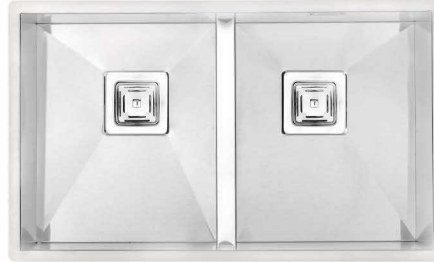

سبد کشویی

سبد کشویی

میوه شور