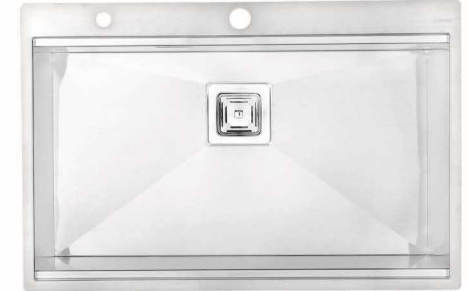

NEW

DS 3803-104

ابعاد: ۱۰۴ × ۵۰ × ۲۵ cm

DS 3803-90

ابعاد: ۹۰ × ۵۰ × ۲۵ cm

DS 3803-74

ابعاد: ۷۴ × ۵۰ × ۲۵ cm

جامایع آبچکان رولے لگن کشویے میوه شور