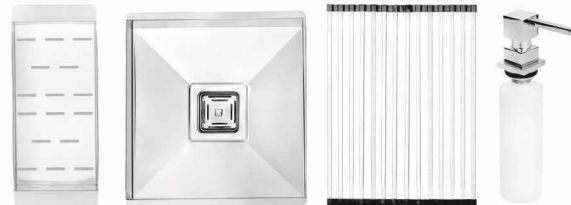

NEW

DS 3803-104

ابعاد: ۱۰۴ × ۵۰ × ۲۵ cm

DS 3803-90

ابعاد: ۹۰ × ۵۰ × ۲۵ cm

DS 3803-74

ابعاد: ۷۴ × ۵۰ × ۲۵ cm

جامایع آبچکان رولے لگن کشویے میوه شور