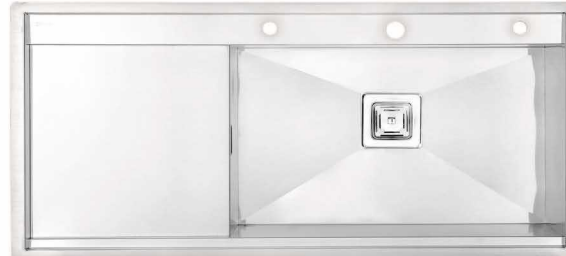

تخته برش

میوه شور

آبچکان رولے

جامایع

تخته برش

میوه شور

آبچکان رولے

جامایع