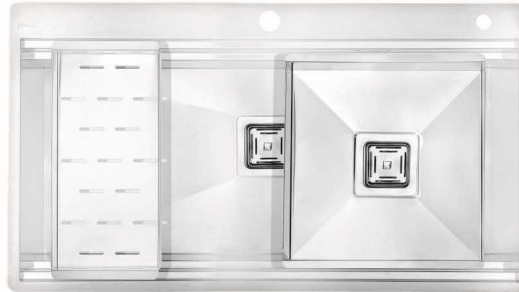

NEW

DS 3803-104

ابعاد: ۱۰۴ × ۵۰ × ۲۵ cm

DS 3803-90

ابعاد: ۹۰ × ۵۰ × ۲۵ cm

DS 3803-74

ابعاد: ۷۴ × ۵۰ × ۲۵ cm

جامایع آبچکان رولے لگن کشویے میوه شور