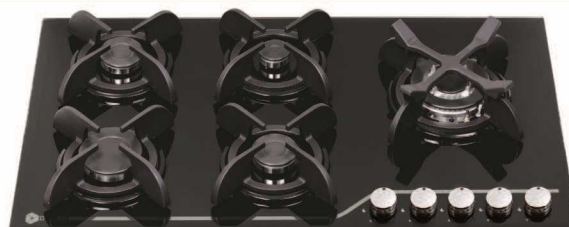

ابعاد: ۸۶/۸ × ۵۲ cm   ابعاد برش: ۸۳/۵ × ۴۹ cm

DG2109-5M