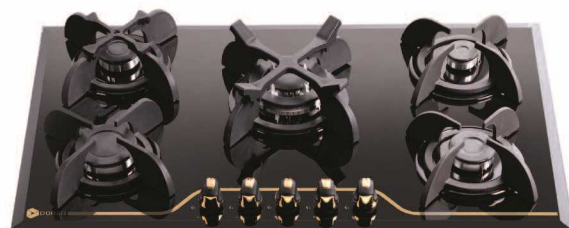

DG2102-5M

ابعاد: ۸۶/۸ × ۵۲ cm      ابعاد برش: ۸۳/۵ × ۴۹ cm

DG 2100-5R

ابعاد: ۸۶/۸ × ۵۲ cm      ابعاد برش: ۸۳/۵ × ۴۹ cm

ابعاد: ۸۶/۸ × ۵۲ cm      ابعاد برش: ۸۳/۵ × ۴۹ cm

۲۵ ماه کارانتی

اجاق گاز شیشه ای

- ◆ نوع سوخت: گاز شهری
- ◆ فن‌دک اتوماتیک
- ◆ مجهز به سیستم میکروسوئیچ نسوز
- ◆ انجام تست تحمل ضربه و حرارت برای شیشه
- ◆ ترموکوپل فوق سریع (تاپ تایم)
- ◆ دارای برجسب انرژی
- ◆ انجام تست نشت گاز
- ◆ صفحه شیشه ۸ میلی متر سکوریت شده مقاوم در برابر ضربه و حرارت
- ◆ انجام تست نشت جریان الکتریسیته