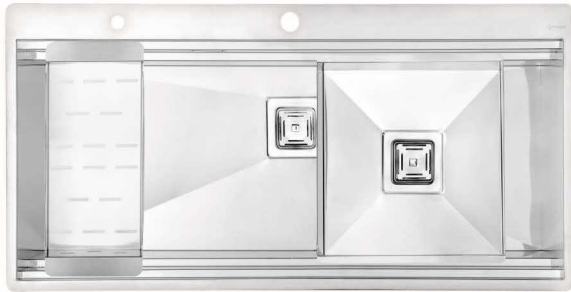

NEW

DS 3803-104

ابعاد: ۱۰۴ × ۵۰ × ۲۵ cm

DS 3803-90

ابعاد: ۹۰ × ۵۰ × ۲۵ cm

DS 3803-74

ابعاد: ۷۴ × ۵۰ × ۲۵ cm

جامایع آبچکان رولے لگن کشویے میوه شور