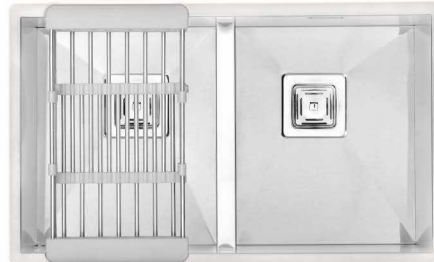

سبد کشویی

سبد کشویی

میوه شور