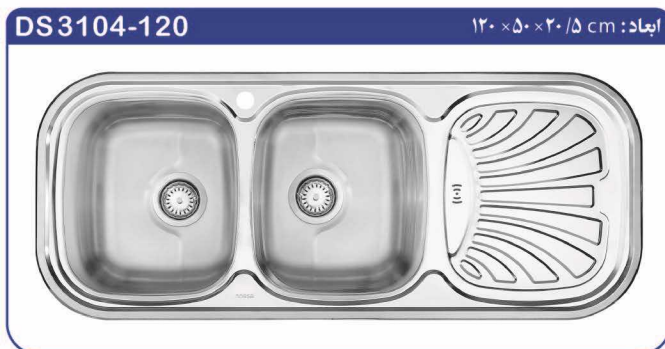

آبچکان رولے

جامایع

۶۰ ماه گارانتی

♦ دارای نوار PU

♦ جنس ورق استنلس استیل درجه یک - ۳۰۴ براق

♦ ضخامت ورق ۰/۸ - ۰/۷

بسته بندی سینک، حاوی یک عدد سبد پلاستیکی، آب چکان و سیفون می باشد.

سینک فانتزی توکار

۶۰ ماه گارانتی

♦ دارای نوار PU

♦ جنس ورق استنلس استیل درجه یک - ۳۰۴ براق

♦ ضخامت ورق ۰/۸ - ۰/۷

بسته بندی سینک، حاوی یک عدد سبد پلاستیکی، آب چکان و سیفون می باشد.

سینک فانتزی توکار

NEW

ابعاد: ۱۱۶ × ۵۰ × ۲۱ cm