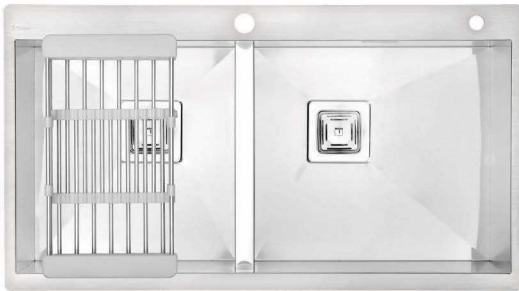

Handmade Sink

♦ جنس ورق استنلس استیل درجه یک

♦ ضخامت ورق ۱-۱/۲

بسته بندی سینک، حاوی سیفون می باشد.

NEW

DS 3801-90

ابعاد: ۹۰ × ۵۰ × ۲۰ cm

DS 3801-74

ابعاد: ۷۴ × ۵۰ × ۲۰ cm

جامایج سبد کشویی

جامایج سبد کشویی

۶۰ ماه گارانتی

Handmade Sink

جنس ورق استنلس استیل درجه یک

ضخامت ورق ۱-۱/۲

بسته بندی سینک، حاوی سیفون می باشد.