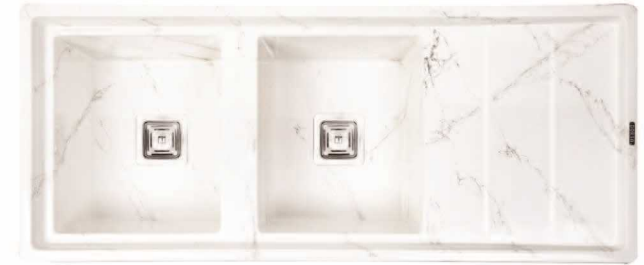

DS3607-120

NEW

ابعاد: ۱۲۰×۵۰×۲۲ cm

سفید طرح سنگ رگه طلائی

سفید طرح سنگ رگه مشکی

سفید طرح سنگ رگه نقره ای

سفید ساده

کرم اکلیله