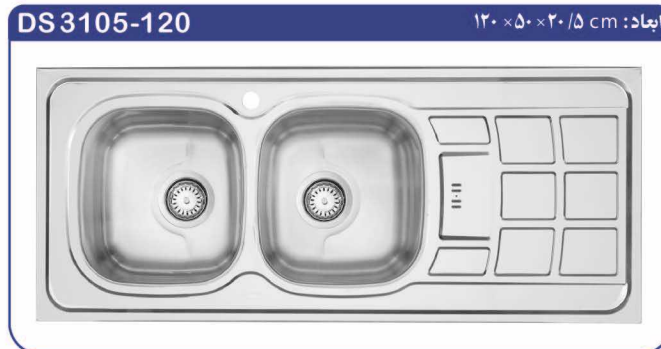

آبچکان رولے

جامایع

۶۰ ماه گارانتی

♦ دارای نوار PU

♦ جنس ورق استنلس استیل درجه یک - ۳۰۴ براق

♦ ضخامت ورق ۰/۸ - ۰/۷

بسته بندی سینک، حاوی یک عدد سبد پلاستیکی، آب چکان و سیفون می باشد.

سینک فانتزی توکار