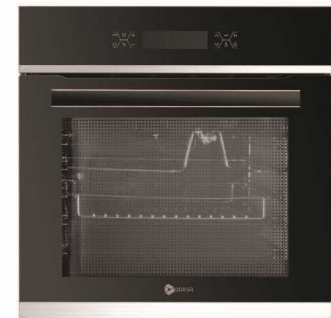

بدنه مشکے شیشه مشکے

بدنه استیل شیشه مشکے

بدنه سفید شیشه سفید

DH1402-70

DG2207-5M

تنوع رنگ بندی: مشکے آینه ای، مشکے طالایے، سفید طالایے

DH1411-80

تنوع رنگ بندی: مشکے ساده، مشکے آینه ای، مشکے طالایے و سفید طالایے

DG2110-5M

DF4104-65

◆ سیفون اتومات

نام محصول	پوشش رنگ بدنه	موتور	نوع کلید	قدرت مکش m <sup>3</sup> /h	میزان صدا db	نوع لامپ	قطر خروجی هوا (mm)	صفحه کلید تاب بردار	زیه موت	جک گازی	مگنت قفل کن درب	نمایشگر دماسنج محیط	حسگر خودکار دما	حسگر خودکار بو	قابلیت کارکرد در نوسان برق شهری	فیلتر گرومینگ قابل شستشو
DH1401	مشک- استیل	موتور توربو- ۴ دور	مکانیک	۹۰۰	۴۰-۵۰	SMD (220V/1W)	۱۵۰	—	—	—	—	—	—	—	✓	✓
DH1402	مشک- استیل	موتور توربو- ۴ دور	دیجیتال لمسه	۹۰۰	۴۰-۵۰	SMD (12V/1W)	۱۵۰	✓	✓	—	✓	✓	—	—	✓	✓
DH1403	رنگ الکترواستاتیک	موتور ۴ دور فلزی	دیجیتال لمسه	۶۷۰	۵۰-۶۰	SMD (12V/1W)	۱۲۰	—	✓	—	—	—	—	—	✓	✓