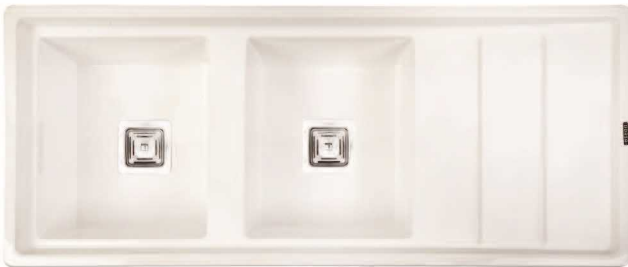

DS3607-120

NEW

ابعاد: ۱۲۰×۵۰×۲۲ cm

سفید طرح سنگ رگه طلائی

سفید طرح سنگ رگه مشکی

سفید طرح سنگ رگه نقره ای

سفید ساده

کرم اکلیله