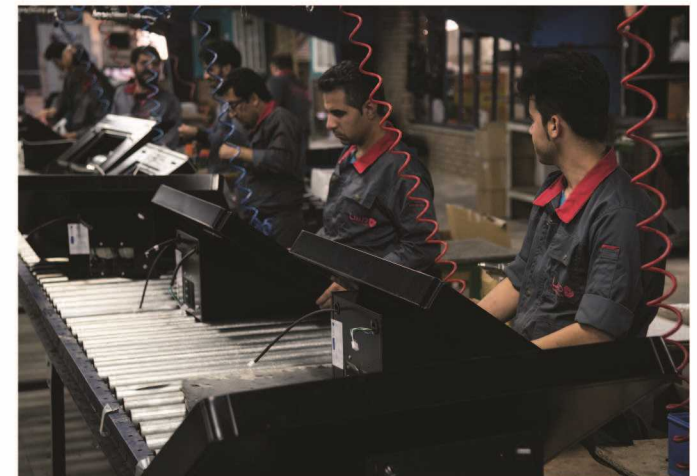

درسا تولید ایرانی، هم تراز کیفیت جهانی

درسا
لوازم خانگی