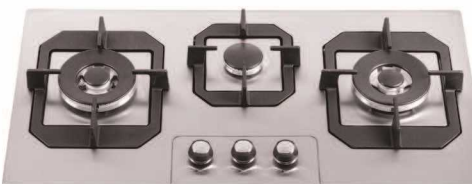

ابعاد : ۷۸ × ۴۲ cm

ابعاد برش : ۷۵ × ۳۸/۵ cm